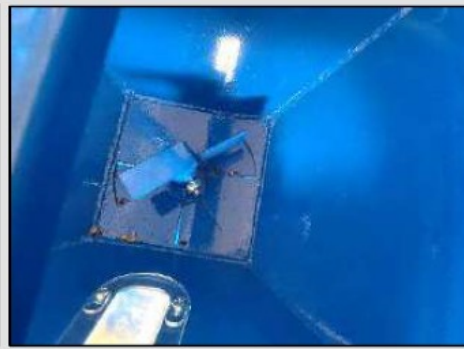

SP/SPR/SPH

Epandeurs engrais simple disque 400 à 800 litres

Réglage direction d'épandage

Agitateur interne

Jauge de niveau

Réglage de débit mécanique

Réglage de débit hydraulique SPH

De série	Modèle	Référence	Cuve	Capacité	Réglage débit	Poids
<ul style="list-style-type: none"> • Cuve en acier peint • Simple disque • Ouverture / fermeture mécanique • Cardan • Largeur de travail de 6 à 25 m • Grille • Disque et palettes en inox 	SP 400	4722324	Carré	390 L	Mécanique	120 Kg
	SPR 600	4722326	Rectangulaire	600 L	Mécanique	145 Kg
	SPH 600	472326	Rectangulaire	600 L	Hydraulique	145 Kg
	SPR 800	4722328	Rectangulaire	800 L	Mécanique	160 Kg
	SPH 800	4722328	Rectangulaire	800 L	Hydraulique	160 Kg