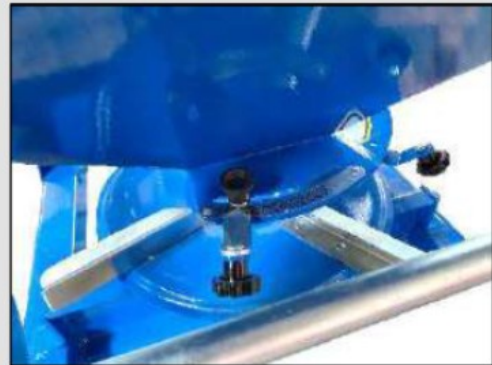

SP/SPR/SPH

Epandeurs engrais simple disque 400 à 800 litres

Réglage direction d'épandage

Agitateur interne

Jauge de niveau

Réglage de débit mécanique

Réglage de débit hydraulique SPH

De série	Modèle	Référence	Cuve	Capacité	Réglage débit	Poids
<ul style="list-style-type: none"> • Cuve en acier peint • Simple disque • Ouverture / fermeture mécanique • Cardan • Largeur de travail de 6 à 25 m • Grille • Disque et palettes en inox 	SP 400	4722324	Carré	390 L	Mécanique	120 Kg
	SPR 600	4722326	Rectangulaire	600 L	Mécanique	145 Kg
	SPH 600	472326	Rectangulaire	600 L	Hydraulique	145 Kg
	SPR 800	4722328	Rectangulaire	800 L	Mécanique	160 Kg
	SPH 800	4722328	Rectangulaire	800 L	Hydraulique	160 Kg