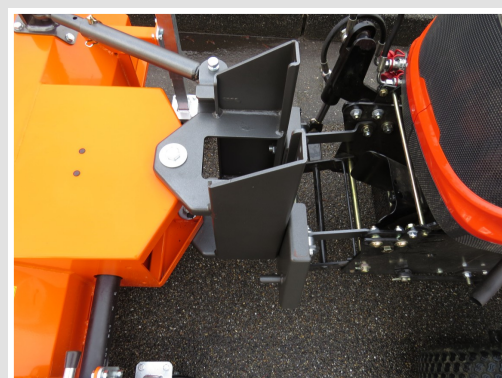

Balayeuses série légère

Pour tondeuses KIOTI WD1260

KM 11545 M Largeur 115 cm

KM 13045 M Largeur 130 cm

- ▶ Idéales pour le balayage de la voirie, parking, places etc.
- ▶ Bac polyéthylène à vidage hydraulique
- ▶ Entraînement par prise de force
- ▶ Balai de 45 cm de diamètre
- ▶ Option brosse latérale à courroie ou hydraulique

Made in Germany

| | KM11545 M-ABR45 | KM13045 M-ABR45 |
|---------------------------------|--|--------------------------------|
| Entrainement | Prise de force | Prise de force |
| Dimension du balai | 115 x45 cm | 130x45 cm |
| Réglage | <ul style="list-style-type: none"> • Orientation manuelle ou hydraulique en option • Réglage de hauteur avec 2 roulettes de jauge 140 x50 mm | |
| Montage | Frontal sur triangle avec adaptation ABR 45 KIO WD1260 | |
| Balai | <ul style="list-style-type: none"> • 5 rangées de fibres polyamide, Autres garnissages sur demande | |
| Bac (option) | 110 litres, vidage hydraulique | 130 litres, vidage hydraulique |
| Poids avec bac | 130 kg | 150 kg |
| Brosse latérale (option) | Ø 40 cm, entrainement par courroie ou hydraulique (peut être raccordée avec le vidage hydraulique du bac) | |

Utilisation sans bac - balai complet

Brosse latérale hydraulique

Bac de ramassage à vidage hydraulique

Relevage frontal

Cachet du revendeur

KERSTEN
France

50 rue de Malassis - 95480 Pierrelaye Tel 01 34 64 22 63 - fax 01 34 64 61 99